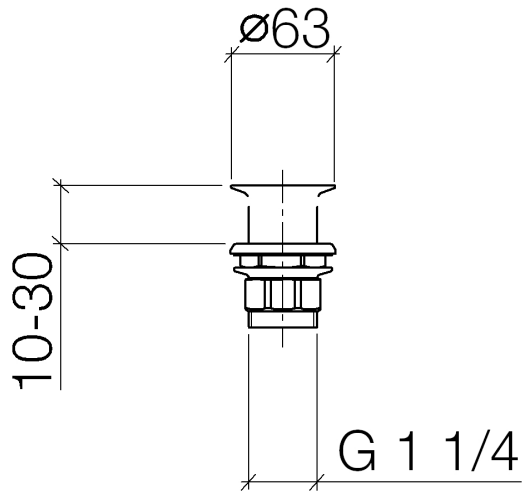

## Griglia di scarico 1 1/4" - Bronzo spazzolato

---

IMO

10 110 970

Solamente per lavabo senza troppopieno.

10 110 970

10 110 970

Parts for other finishes can be found here: Cromato

Elenco delle parti di ricambio

N.	Codice articolo	Denominazione	Quantità necessaria	Tempo di produzione
1	09 11 01 025-42	tazza	1	60
2	09 14 05 039 90	guarnizione	1	2
3	09 14 03 025 90	guarnizione	1	2
4	09 23 10 017 90	dado	1	2
5	09 23 10 020-42	dado	1	60